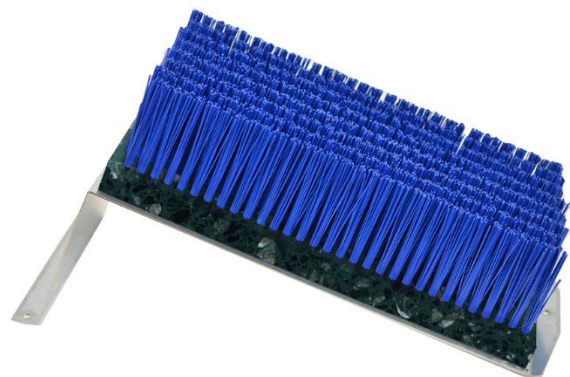

FICHE TECHNIQUE

CHAUSS'PROPRE SPORTI:

REF: 060119SFCD92

Chauss'Propre de marque Sportifrance. Brosse à poil dur sur support en acier galvanisé qui se fixe au sol. Idéal pour le nettoyage des chaussures avant de rentrer au vestiaire. Coloris bleu. Dimensions de la brosse : 32 x 16.5 cm. Poil en polyéthylène PBT, PE alimentaire Ø 1mm bleu. (vendue seule référence : 060119ASF). Dimensions de la plaque : 38.5 cm de longueur sur 12 cm de hauteur. (vendue seule référence : 060119BSF).