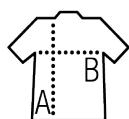

Qualité

Molleton gratté 260
50% coton Ringspun 50% polyester

Style

Manches montées
2 poches kangourou
Capuche
Poignets et bas en bord côte
Tubulaire

Tailles disponibles

Tailles	6 ans	8 ans	10 ans	12 ans
cm	106/116 cm	118/128 cm	130/140 cm	142/152 cm
A/B	50/38	53/40	57/43	61/46

Couleurs disponibles

Emballage

Taille du carton :

Poids par carton :

7.00 kg

Produits apparentés

SOL'S STONE
01714