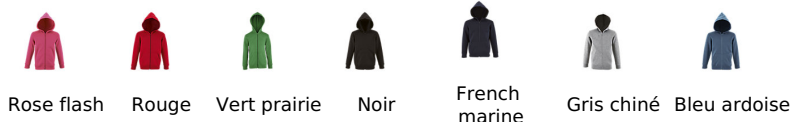

Qualité

Molleton gratté 260
50% coton Ringspun 50% polyester

Style

Manches montées
2 poches kangourou
Capuche
Poignets et bas en bord côte
Tubulaire

Tailles disponibles

Tailles	6 ans	8 ans	10 ans	12 ans
cm	106/116 cm	118/128 cm	130/140 cm	142/152 cm
A/B	50/38	53/40	57/43	61/46

Couleurs disponibles

Emballage

Taille du carton :

Poids par carton :

7.00 kg

Produits apparentés

SOL'S STONE
01714