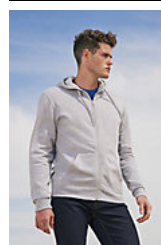

Qualité

Molleton gratté 260
50% coton Ringspun 50% polyester

Style

Manches montées
2 poches kangourou
Capuche
Poignets et bas en bord côte
Tubulaire

Tailles disponibles

Tailles	6 ans	8 ans	10 ans	12 ans
cm	106/116 cm	118/128 cm	130/140 cm	142/152 cm
A/B	50/38	53/40	57/43	61/46

Couleurs disponibles

Emballage

Taille du carton :

Poids par carton :

7.00 kg

Produits apparentés

SOL'S STONE
01714