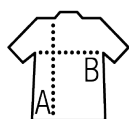

page 179

Qualité

MAILLE PIQUÉE 170
100% coton peigné Ringspun
Col en côte
Bande de propreté au col

Style

Manches courtes
Patte 3 boutons ton sur ton
Bas droit avec fentes latérales
Coupé cousu

Tailles disponibles

Tailles	4 ans	6 ans	8 ans	10 ans	12 ans
cm	96/104 cm	106/116 cm	118/128 cm	130/140 cm	142/152 cm
A/B	44/34	47/37	50/40	54/43	58/46

Couleurs disponibles

Emballage

Taille du carton : 42 x 30 x 26 cm

Poids par carton : 0.00 kg