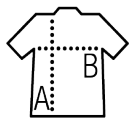

Qualité

Mesh polyester 140
100% polyester effet respirant - dry fit
Colletage au col

Style

Manches raglan
Dos plus long

Tailles disponibles

Tailles	XS	S	M	L	XL	XXL
A/B	60/41	62/44	64/47	66/50	68/53	70/56

Couleurs disponibles

Emballage

Taille du carton : 56 x 37 x 23 cm

Poids par carton : 5.00 kg

Produits apparentés

SOL'S SPORTY
11939