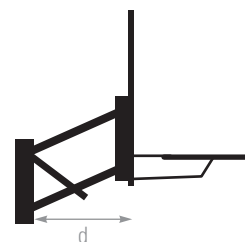

→ But de basket mural réglable : 2,6 ou 3,05 m

Vis sans fin - Entraînement

AFNOR Cert. 61477

Réf. BB130125
Réf. BB130126

Les **METALU+**

- + **Réglage de la hauteur** en 20 secondes
- + **Adaptable sur différents supports** : profilé métallique, lamellé-collé ...

Le support est spécifique quand la surface n'est pas plane ou sans obstacle. D'autres paramètres peuvent être pris en compte comme la résistance, les cotes, les inclinaisons, ...

Conformités

Norme **NF EN 1270**
Code du sport

Photos non contractuelles

Dimensions

Hauteur du cercle par rapport au sol 2,6 ou 3,05 m
Déport (d)..... 0,62 m
Poids..... 42 kg

Descriptif technique

Équipement standard :

- **1 but de basket mural en acier plastifié**
 - Hauteur **2,60 ou 3,05 m**, à régler avec une crosse de manœuvre et vérin à vis sans fin
 - **Cercle réglementaire renforcé** à fixer sur la structure
 - Filet en fil Ø 5 mm
- **Panneau de basket au choix :**
 - **Rectangulaire** polyester 1200 x 900 x 20 mm (RE)
 - **1/2 lune** polyester 1120 x 775 x 20 mm (DL)