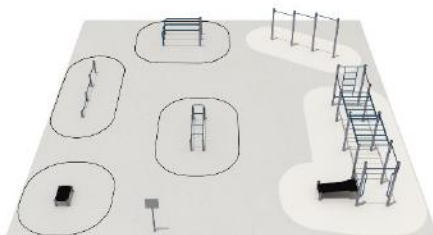

10 000 REFS

SUR-MESURE

STREET WORKOUT

Pose et Tests

Nos poseurs sont français et possèdent une expérience de + de 10 ans dans le montage, la pose et les tests de matériels sportifs. Programmation sous 5 jours après la livraison du matériel. Tests de conformité avec rapport selon les décrets en vigueur.