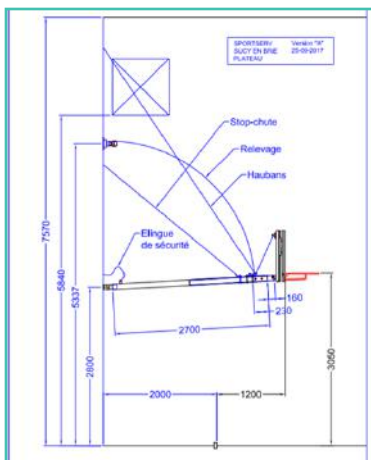

GAMME PRO

STOCK

LIV SOUS 15J

10 000 REFS

SUR-MESURE

STREET WORKOUT