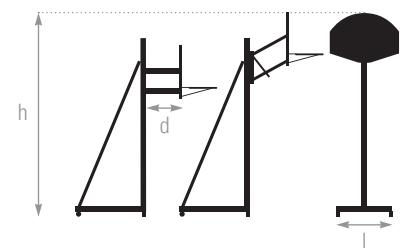

Hauteur du panneau réglable à l'installation de 1,20 m à 2,60 m ou de 1,20 m à 3,05 m

Photos non contractuelles

Les **METALU+**

- + Facilité de déplacement
- + Résistance et robustesse
- + Tête hauteur fixe ou réglable

Dimensions

Hauteur du cercle par rapport au sol..... 2,6 ou 3,05 m
Hauteur totale (h)..... 3,1 ou 3,4 m
Déport (d)..... 0,6 m

Conformités

Norme NF EN 1270
Code du sport

Descriptif technique

Équipement standard : 1 but mobile

- **Structure** : mât en acier carré 100 x 100 mm déport 0,60 m
 - Chariot lesté en acier carré 80 x 80 mm
 - 2 haubans en acier galvanisé Ø 32 mm
- **Fixation / déplacement**
 - Fixation au sol à l'aide de 1 cheville à expansion pour sol en béton non fissuré, armé ou non (Metalu Plast recommande l'utilisation de 2 chevilles pour plus de stabilité)
 - Lest béton de 36 kgs, avec son capot de protection
 - 4 roues dont 2 orientables et 2 fixes

Tête au choix :

- Tête fixe : hauteur 2,60 m, Réf. **BB130208-A** ou hauteur 3,05 m, Réf. **BB130210-A**
- Tête réglable à vis : hauteur de 2,60 m à 3,05 m, Réf. **BB130218-A**
- Tête réglable à gaz : hauteur de 2,60 m et 3,05 m, Réf. **BB130219-A**
- Panneau PES rectangulaire (RE) 1200 x 900 x 20 ou 1/2 lune (DL) 1120 x 775 x 20 mm
- Cercle réglementaire renforcé
- Filet en fil Ø 5 mm